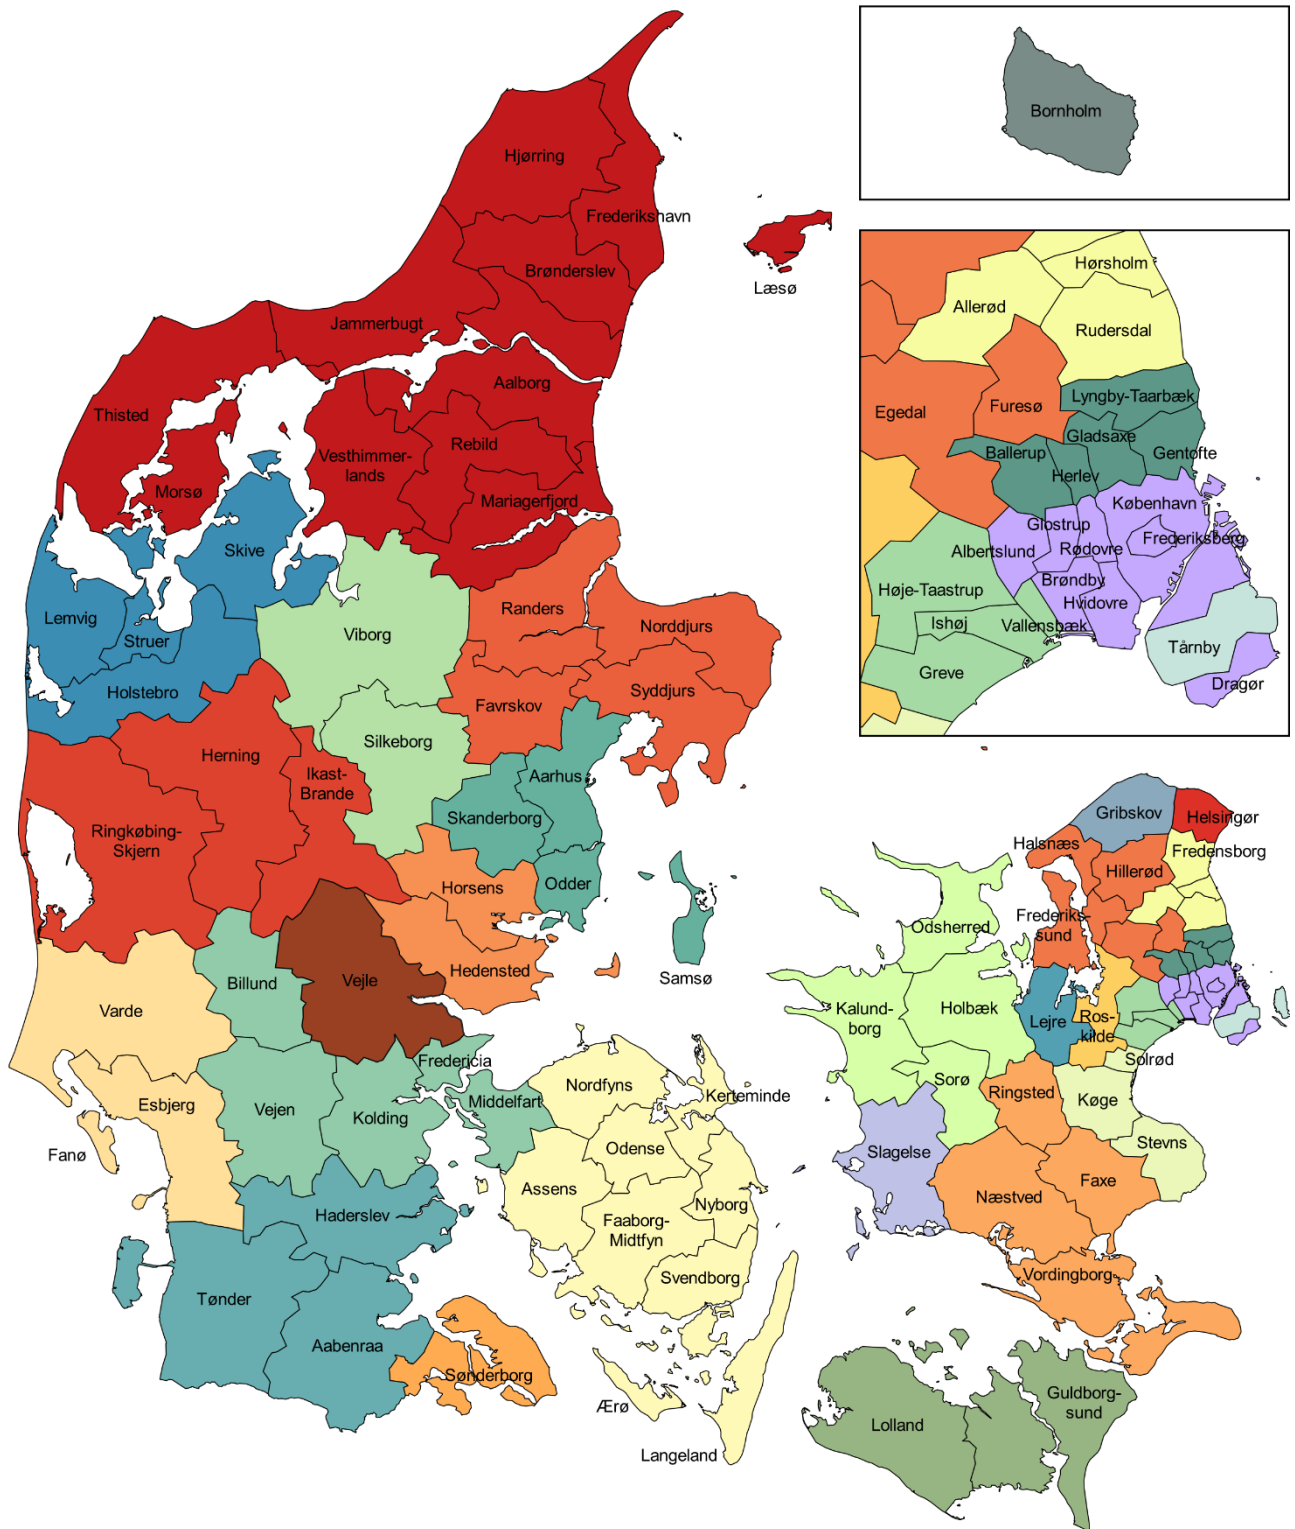

Oversigt over beredskabsenheder

Opdateret d. 09.02.2022