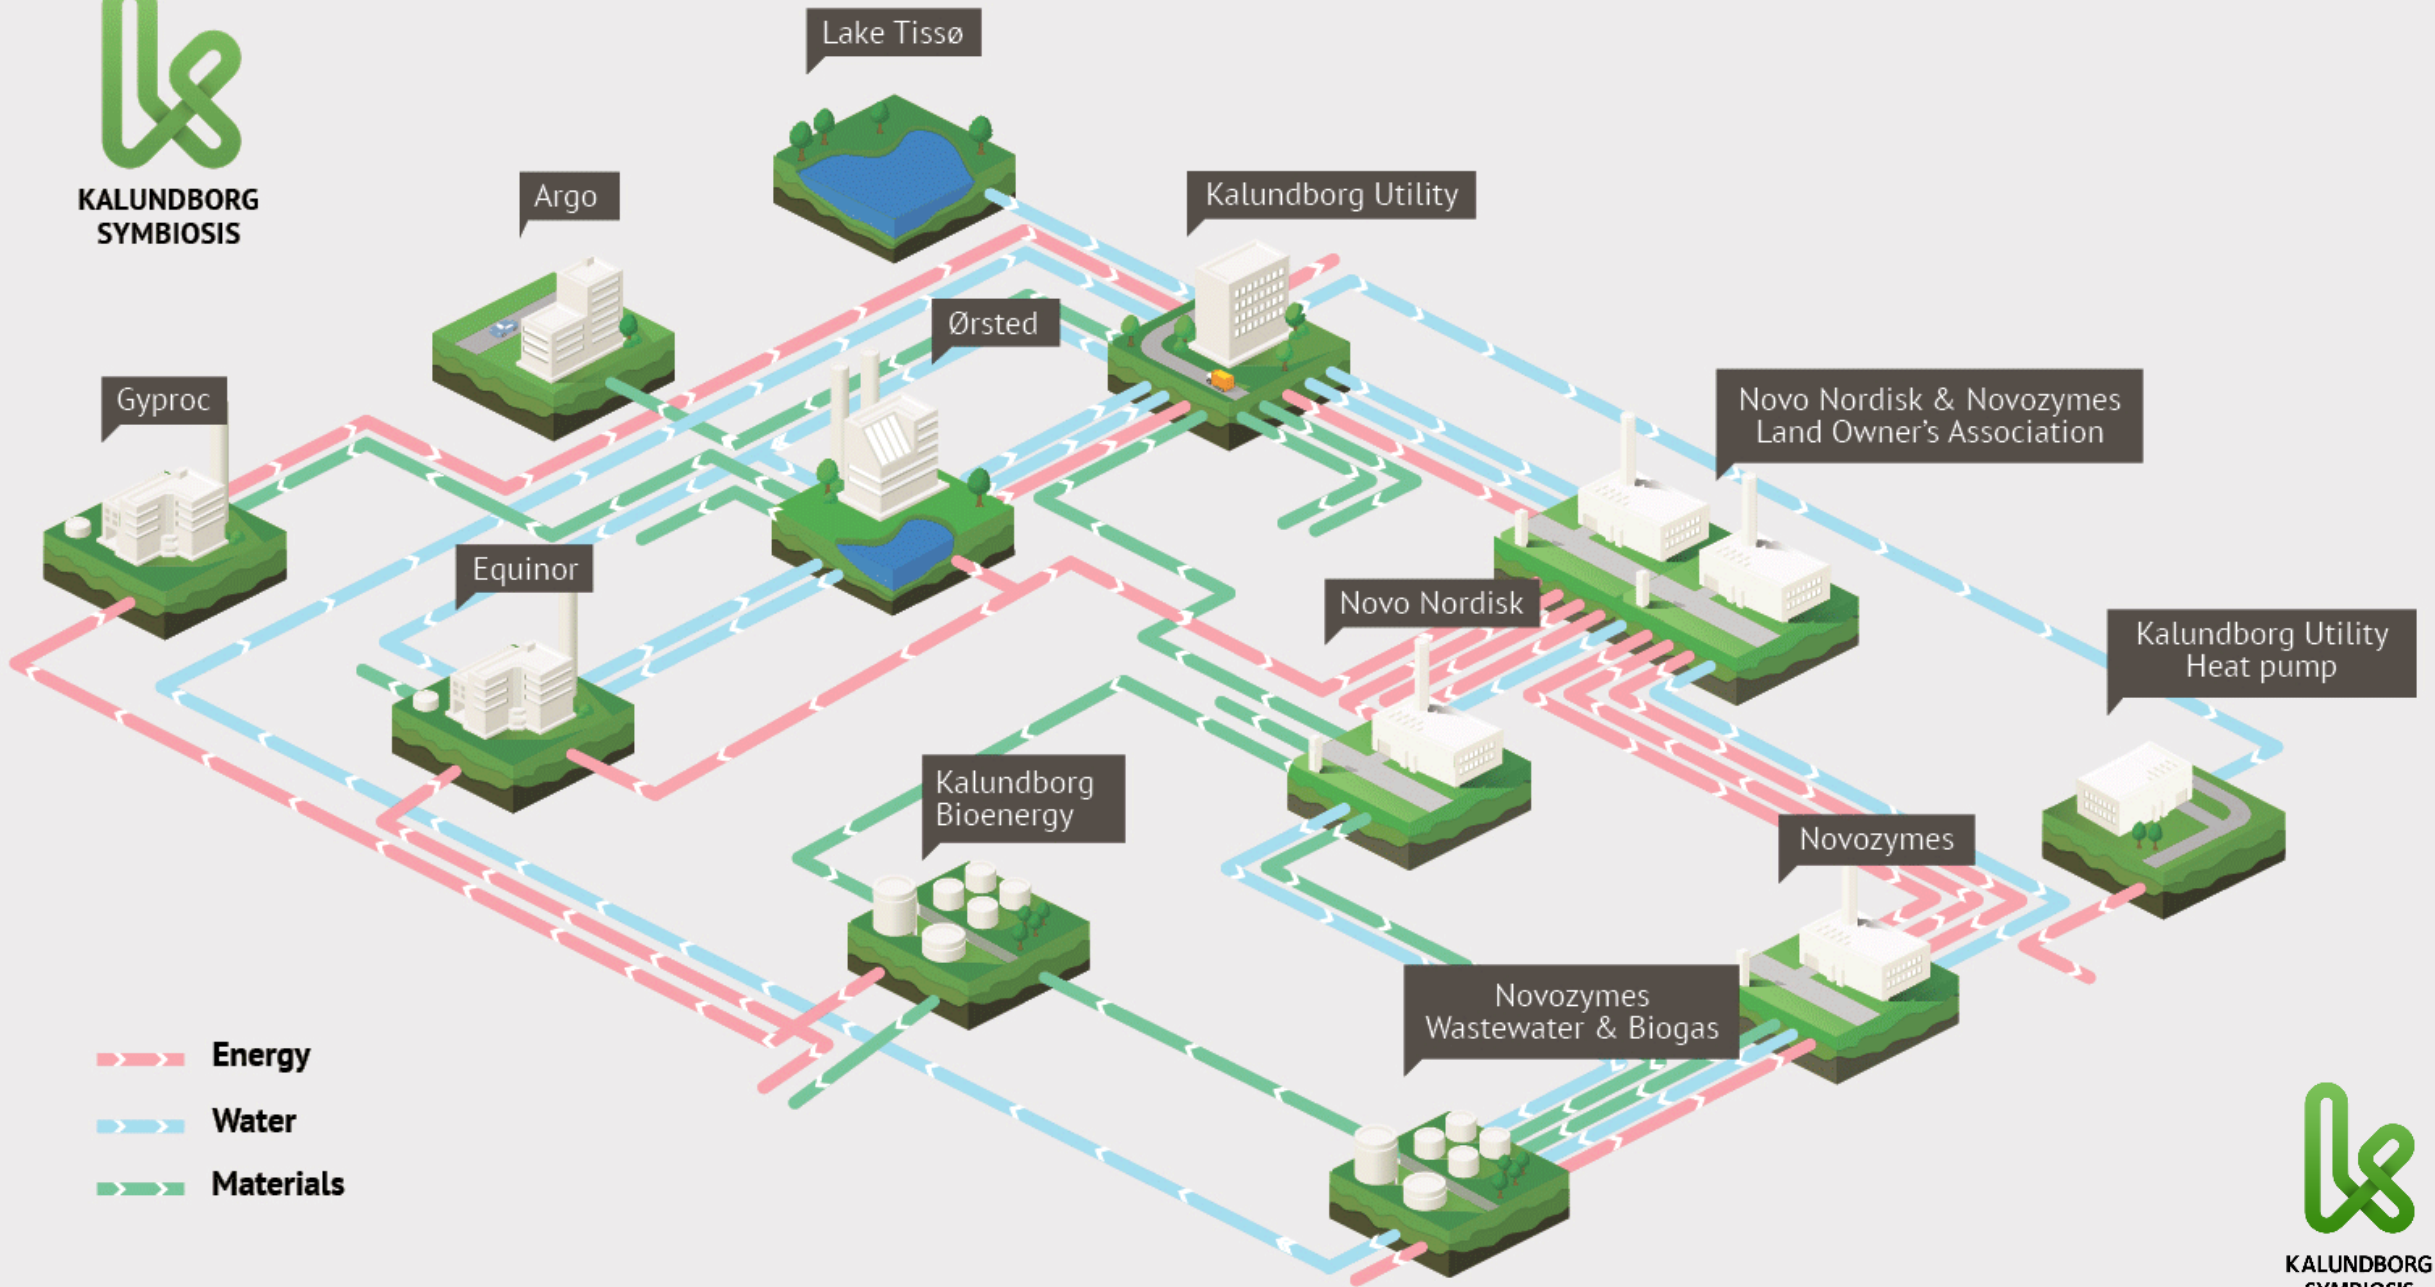

# KALUNDBORG SYMBIOSIS

ØRSTED

EQUINOR REFINING DENMARK

KALUNDBORG  
UTILITY

AVISTA GREEN

KALUNDBORG MUNICIPALITY AND BIOPRO

NOVOZYMES AND NOVO NORDISK

GYPROC SAINT GOBAIN

ARGO

KALUNDBORG  
SYMBIOSIS

KALUNDBORG  
SYMBIOSIS

# ÅRLIG BESPARELSE

LIFE CYCLE ASSESSMENT (LCA)

**635.000 ton**

CO<sub>2</sub> (miljøpåvirkning)

**190 mill.**

DKr (konkurrenceevne)

Svarer udledning fra **37.352 danskere** / 1% af DKs samlede udledning

KALUNDBORG  
SYMBIOSIS