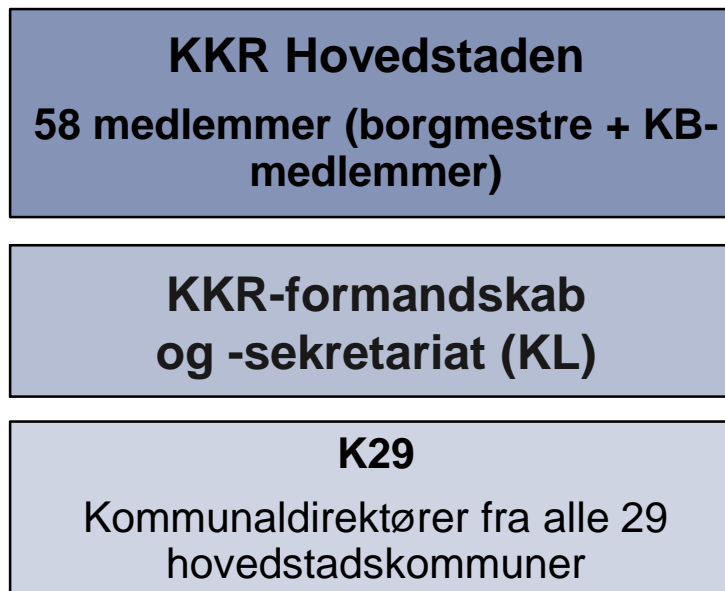

KKR HOVEDSTADEN

- ADMINISTRATIV STRUKTUR
- HVAD FYLDER POLITISK LIGE NU?

Administrativ struktur – KKR Hovedstaden

Embedsmandsudvalg for
Det Specialiserede Socialområde

Embedsmandsudvalg
for Sundhed

Embedsmandsudvalg for Vækst,
Uddannelse og Beskæftigelse