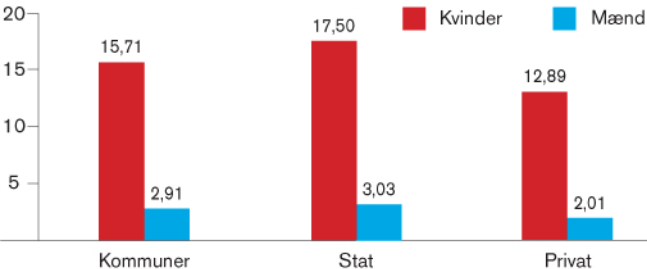

## Antal fraværsdage på grund af barselsorlov for forældre med børn under 10 år

Note: Tallene er opgjort i fraværsdagsværk pr. fuldtidsansat pr. år