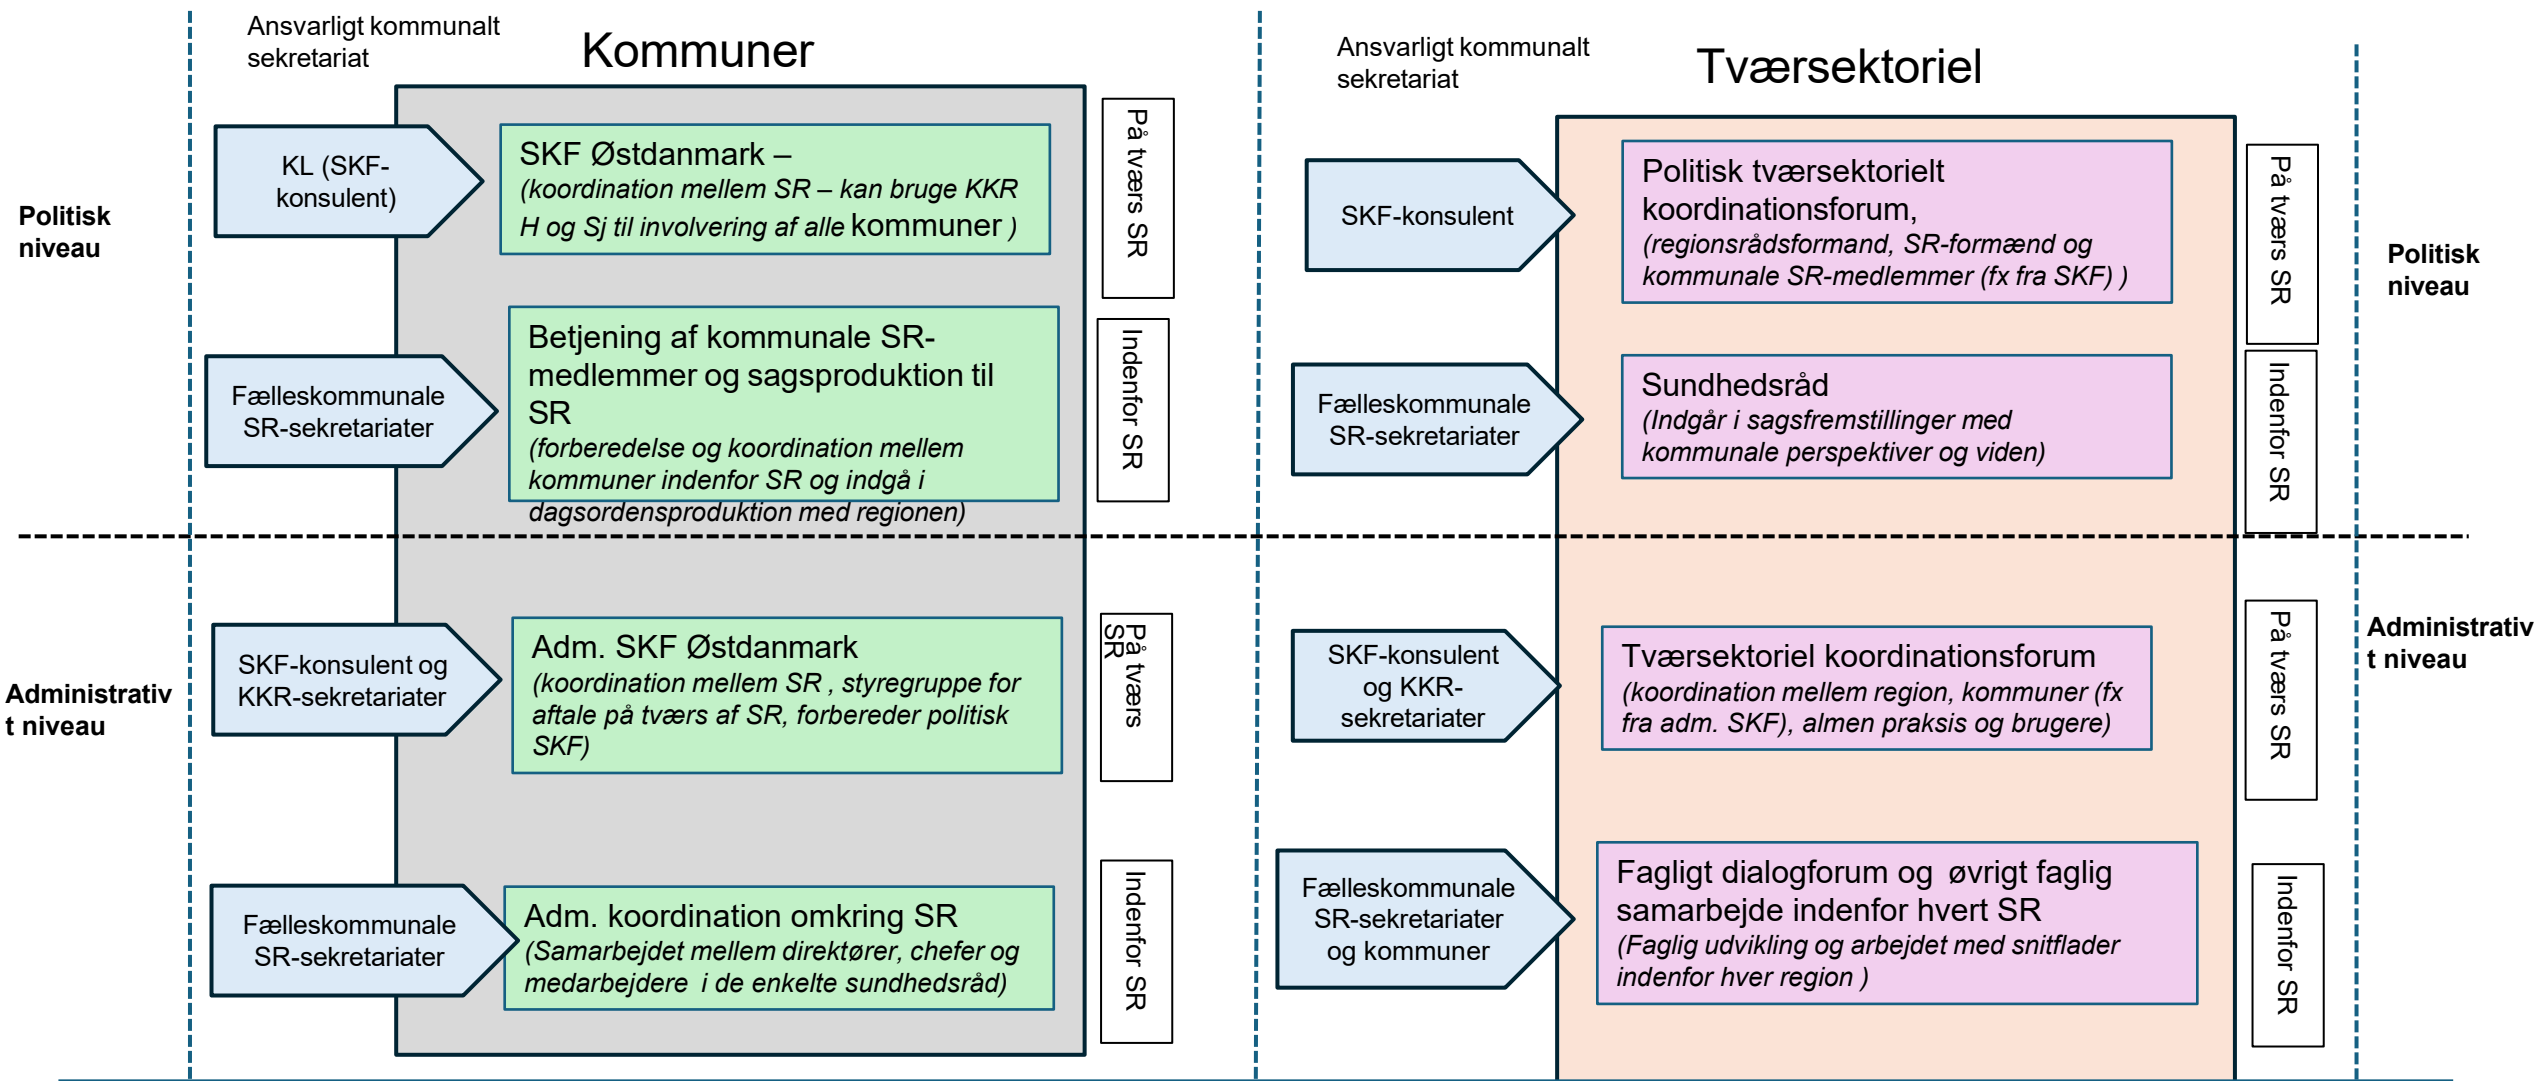

# Politiske og administrative samarbejdsfora i Region Østjylland.

## Årsværk i kommunale sekretariate

SKF (KL); 1ÅV  
 KKR Hovedstaden: 2,5 ÅV  
 KKR Sjælland : 4 ÅV (3 afsat til betjening af SR)

SR Østjylland og Øerne: 1.5 ÅV (KKR sekr. Sj)  
 SR Midt -og Vestsjælland: 1.5 ÅV (KKR sekr. Sj)  
 SR Amager og Vestegnen : 3 ÅV