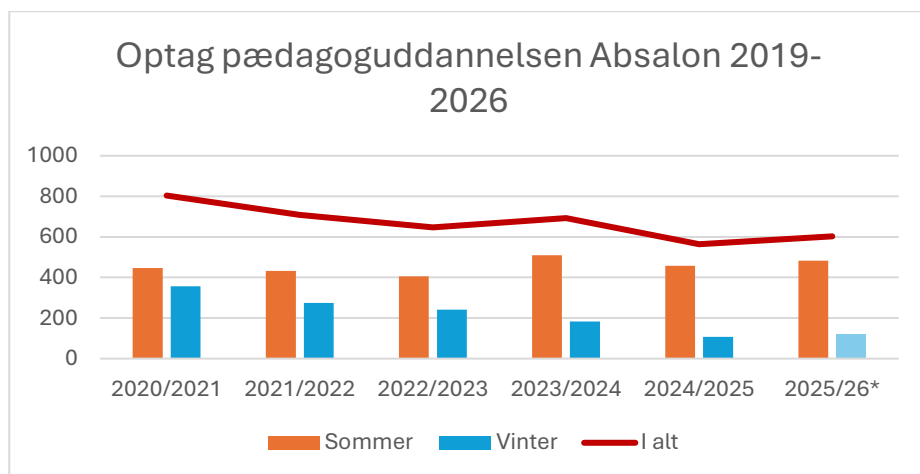

Optag på pædagoguddannelsen – Absalon

Optagelsestal	Sommeroptag	vinteroptag	Samlet
2020-21	447	357	804
2021-22	433	275	708
2022-23	406	241	647
2023-24	510	183	693
2024-25	457	107	564
2025-26	483	120*	603*
2026-27	Kendes først oktober 2026	Kendes først marts 2027	Kendes først marts 2027

* Tallet for vinteroptag 2026 er udtryk for, hvor mange der har takket ja til en studieplads. Det endelig optag opgøres per marts 2026 og forventes at være lavere.