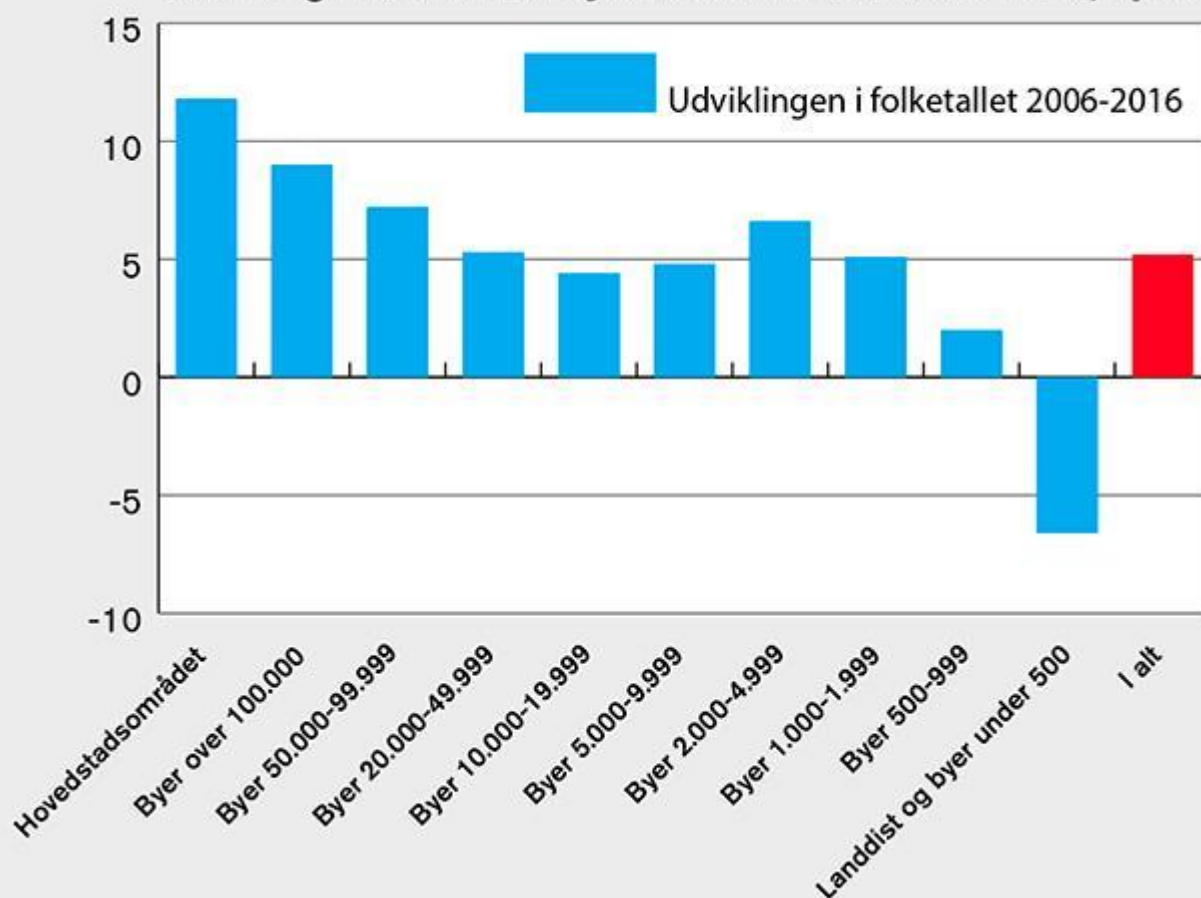

Udvikling i folketal for byområderne fra 2006 til 2016, i pct.

Udvikling i folketal for byområderne fra 2006 til 2016

Byens størrelse i 2016	Antal byer	Antal byer med større vækst end hele landet	Antal byer med mindre vækst end hele landet	Heraf antal med fald i folketallet
Byer over 100.000	3	3	0	0
Byer 50.000-99.999	6	5	1	0
Byer 20.000-49.999	23	11	12	2
Byer 10.000-19.999	31	16	15	5
Byer 5.000-9.999	55	23	32	13
Byer 2.000-4.999	174	93	81	33
Byer 1.000-1.999	216	90	126	72
Byer 500-999	310	97	213	143
Alle byer	818	338	480	268