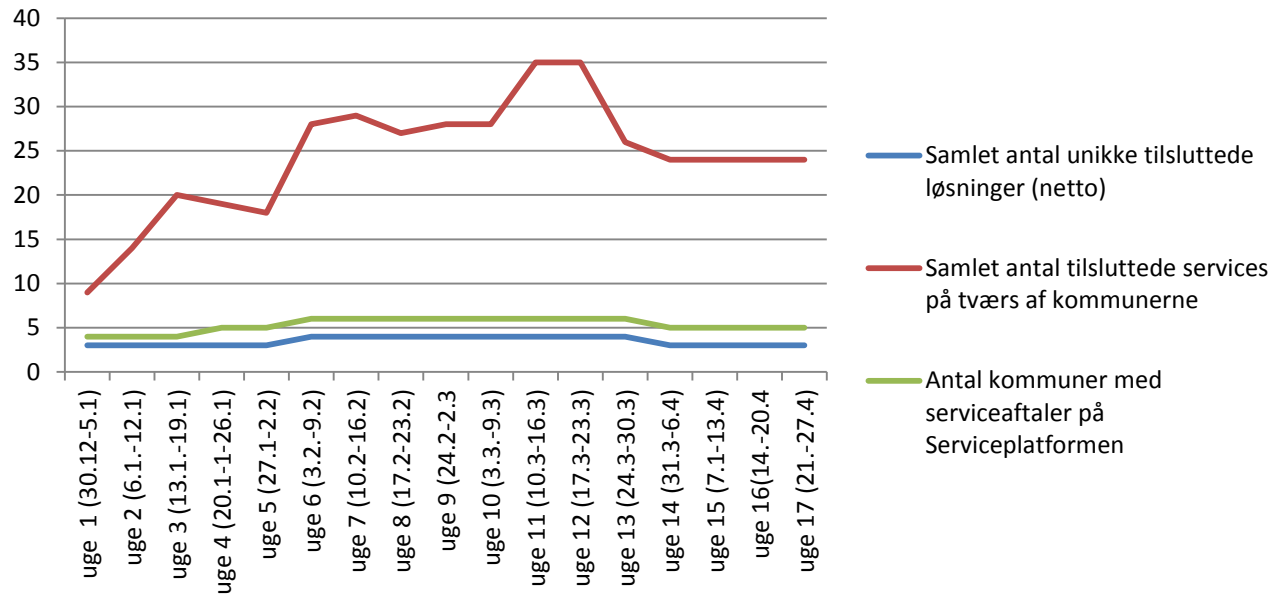

Tal til it-arkitekturråd

Aktuel status III

Antal kald pr. uge

Samlet antal kald om ugen

Aktuel status I

Aktuel status – tilslutninger