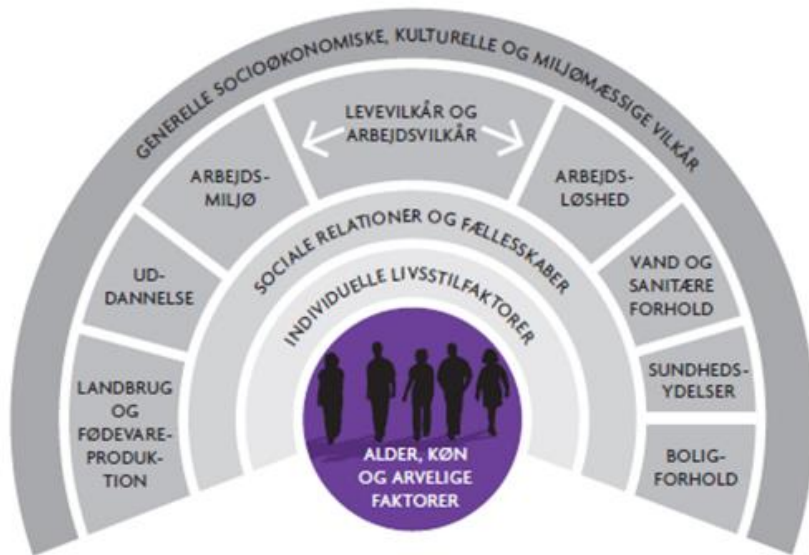

Rødovre idrætsanlæg

Reg- og snusfrit idrætsliv i Rødovre

TAK, fordi du ikke ryger og bruger snus inde og ude ved Rødovrehallen

Reg- og snusfrit idrætsliv i Rødovre

TAK, fordi du ikke ryger og bruger snus inde og ude ved Rødovre Skøjte Arena

Reg- og snusfrit idrætsliv i Rødovre

TAK, fordi du ikke ryger og bruger snus inde og ude ved Rødovre Skaterhockeyhal

Reg- og snusfrit idrætsliv i Rødovre

TAK, fordi du ikke ryger og bruger snus inde og ude ved Espelundens idrætsanlæg

Reg- og snusfrit idrætsliv i Rødovre

TAK, fordi du ikke ryger og bruger snus inde og ude ved Rødovre Stadionhal

Reg- og snusfrit idrætsliv i Rødovre

TAK, fordi du ikke ryger og bruger snus inde og ude ved Rødovre Tennisanlæg

Reg- og snusfrit idrætsliv i Rødovre

TAK, fordi du ikke ryger og bruger snus inde og ude ved Islevbadet

Viden, Beslutninger og Anbefalinger

SUNDHED PÅ TVÆRS | SUNDHEDSSTYRELSEN | 2010

Rødovre medlem af Røgfri Fremtid