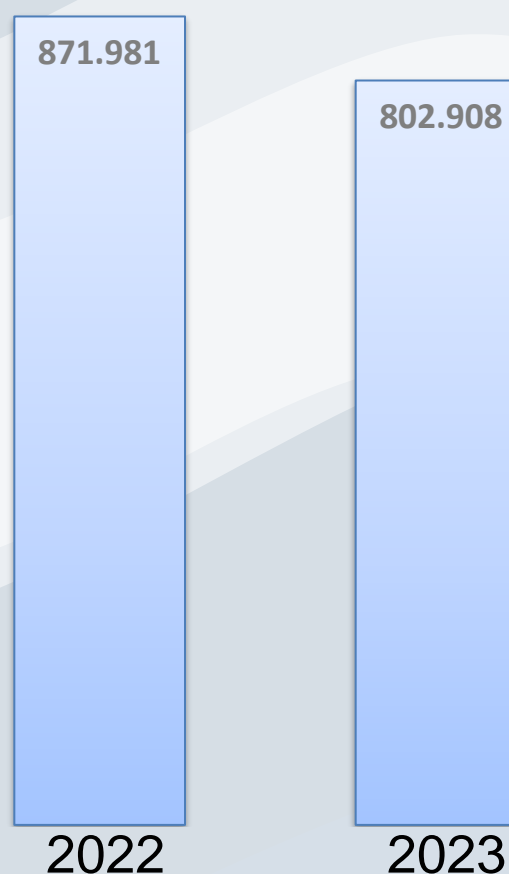

Energirapport

Kommunale Ejendomme-
Juni-August 2023

Varmeforbrug

Sammen har vi brugt
50% mindre kWh
end samme periode sidste år

Elforbrug

Sammen har vi brugt
8% mere kWh
end samme periode sidste år

Sammen sparer vi på energien