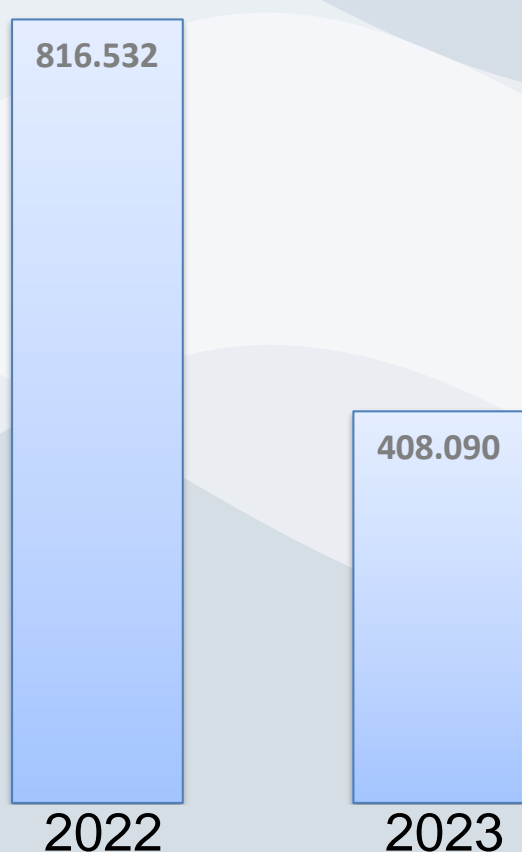

Energirapport

Kommunale Ejendomme-
Juni-August 2023

Varmeforbrug

Sammen har vi brugt
50% mindre kWh
end samme periode sidste år

Elforbrug

Sammen har vi brugt
8% mere kWh
end samme periode sidste år

Sammen sparer vi på energien